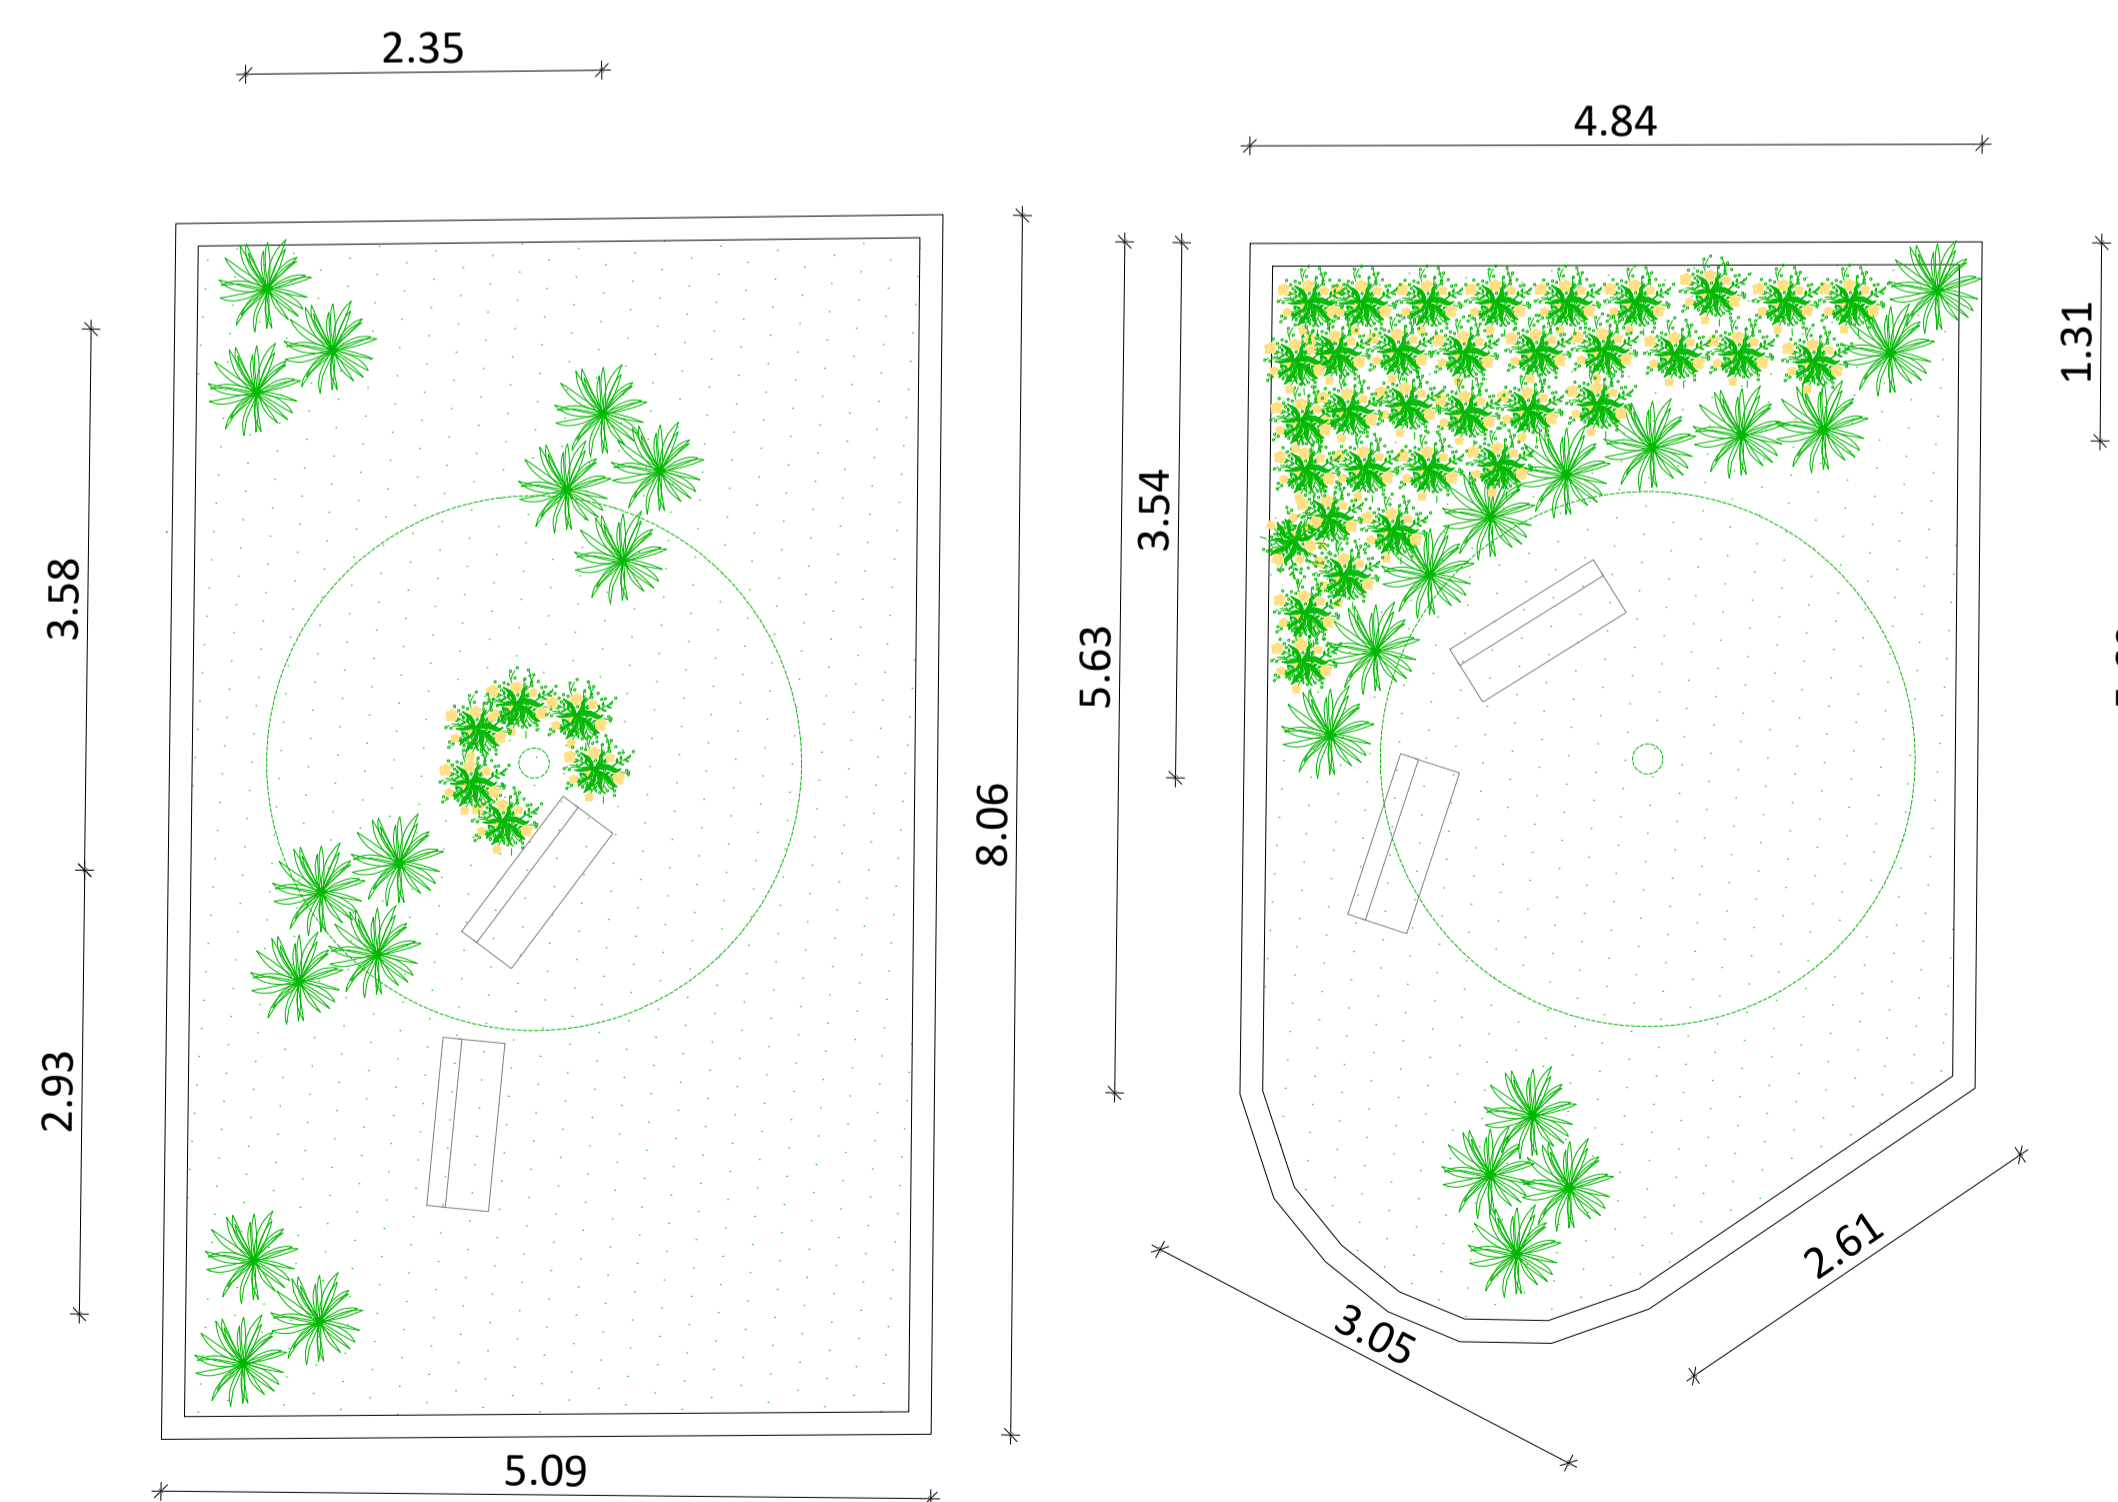

DETALHE CANTEIROS
Esc. 1:50

PREFEITURA DE CONCEIÇÃO DO CASTELO

APROVADO

ATESTO QUE O PROJETO ENCONTRA-SE APROVADO PELA ADMINISTRAÇÃO.

PREFEITO MUNICIPAL

PROJETO DE PAISAGISMO

CLIENTE:
PREFEITURA DE CONCEIÇÃO DO CASTELO - ES
CNPJ: 27.165.570/0001-98

TÍTULO:
REFORMA DE PRAÇAS NO MUNICÍPIO DE CONCEIÇÃO DO CASTELO - PRAÇA PEDRO RIGO

REFERÊNCIA:
RUA JOSÉ OLIVEIRA DE SOUZA, CONCEIÇÃO DO CASTELO ES
LAT: 20°21'38.8"S LONG: 41°15'01.7"W

DESENHO: LARISSA FABIANA COSTA RABELLO DATA: SETEMBRO/2022 FORMATO: A1 ESCALA: INDICADA UNIDADE: METRO ARQUIVO: PROJETO PRAÇA PEDRO RIGO

FOLHA
01 01