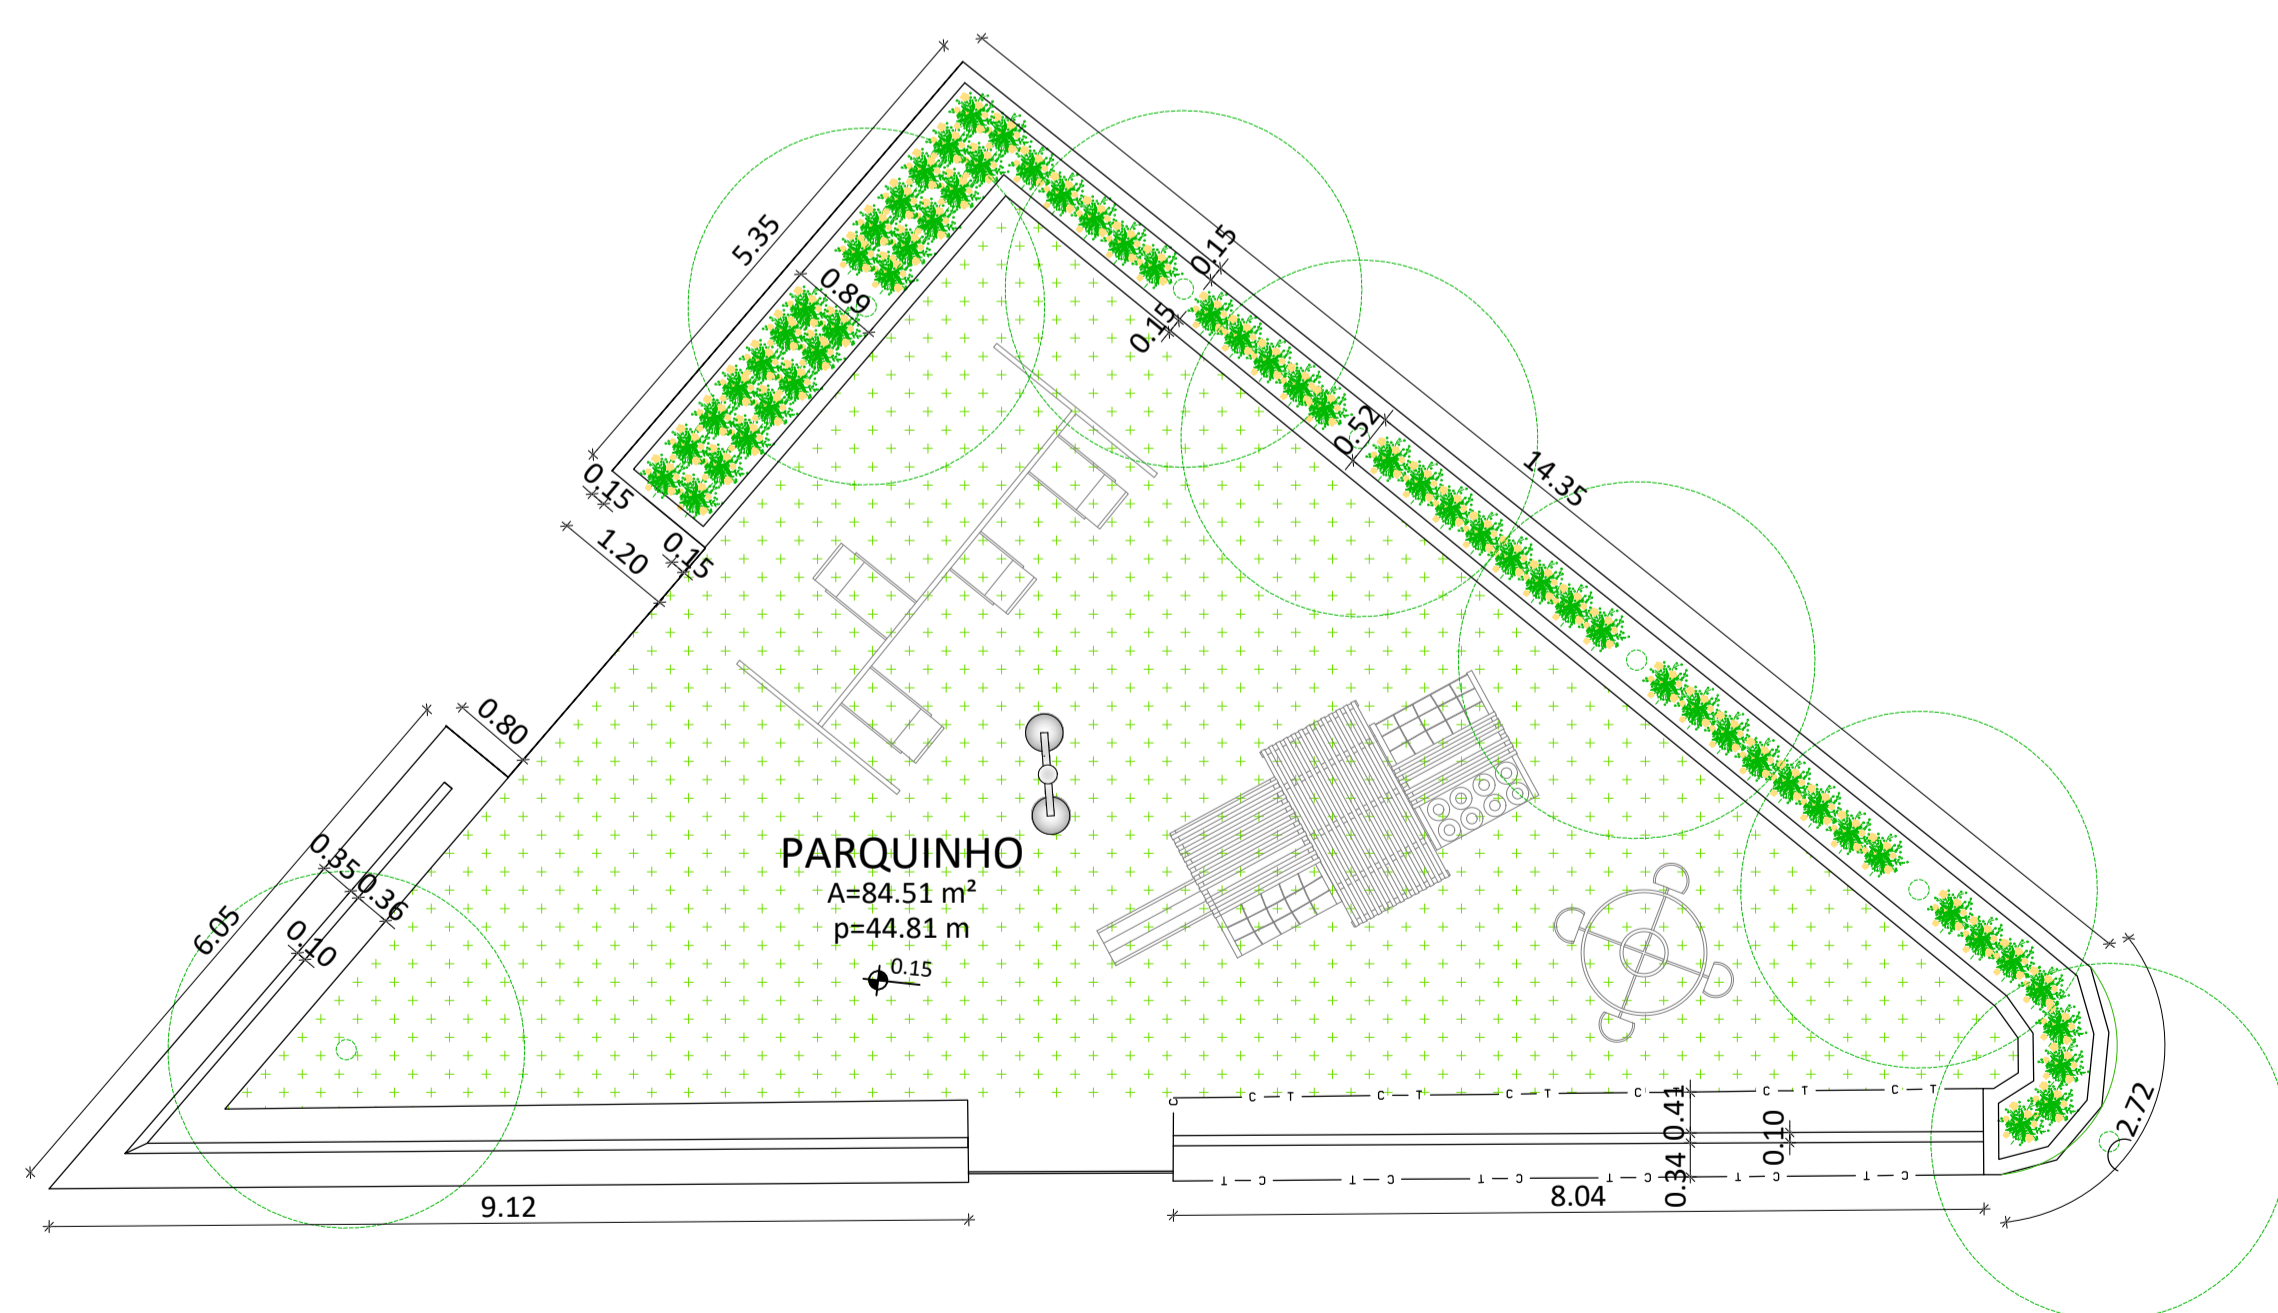

LEGENDA	
	Gramma Sintética
	Gramma esmeralda
	Moréia
	Cravo Amarelo
	Ipê Roxo
	Árvore existente
	Cravo Amarelo
	Lixeira simples
	Lixeira Seletiva 4 cestos

PLANTA BAIXA - PAISAGISMO
Esc. 1:100

DETALHE CANTEIRO - PARQUINHO
Esc. 1:75